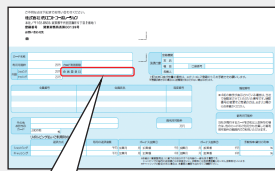

【会員登録日の確認方法と、ポイント付与時期について】

台帳の「会員登録日」記載欄

会員登録日	2024年10月	2024年11月	2024年12月	2025年1月
キャンペーン期間	2024年10月18日 ~ 2024年12月31日	2024年11月1日 ~ 2025年1月31日	2024年12月1日 ~ 2025年2月28日	2025年1月1日 ~ 2025年3月31日
ポイント付与時期	2025年2月末日頃	2025年3月末日頃	2025年4月末日頃	2025年5月末日頃

【キャンペーンご注意事項について】 ●カードキャッシングのご利用は対象外となります。●キャンペーン期間中のカードショッピングかつ、キャンペーン期間終了後翌月までのご利用代金明細書に記載されたものが対象となります。●キャンペーン終了時点でマイリボを登録いただいている方は最大6,500ポイント、登録されていない方は最大3,500ポイントとなります。●キャンペーンポイントは、キャンペーン終了後の翌々月末日頃にプレゼントいたします。●ポイントプレゼント時にエヌタスカードまたはVポイント機能が有効でない場合はポイントプレゼント対象外となります。

対象外
店舗

エヌタスクレジットカードが利用できない店舗 / 西松屋 / セブン-イレブン / レッドキャベツ / アメリカンホリック / ミュゼプラチナム / 宝くじチャンスセンター / 浜屋ココウォークプラザ / ソフトバンク / マクドナルド / すき家 / ルネサンス / ヤマハミュージック長崎 / TOHO シネマズ長崎 / 携帯電話利用料金・機種代金分割払い分など / 非接触型決済 / 一部催事

※セルフレジ・エヌタスマネーは対象外

2024年10月1日現在

※対象外店舗は変更となる可能性がございます。詳しくはココウォークHPをご確認下さい。